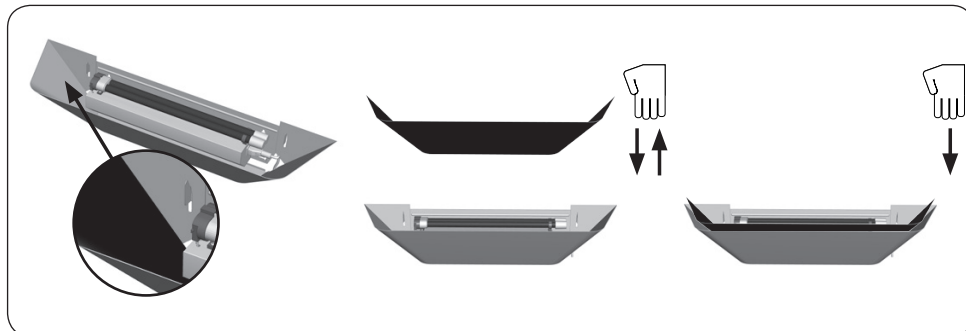

- beltéri használatra
- csak száraz helyen használható
- a lámpa két évente cserélendő

Robbantott ábra

A ,B' pontban látható ábra magyarázata

Szám	Megnevezés	Szám	Megnevezés
1	Burkolat	5	UV-A lámpa
2	Ragadólap	6	Lámpatartó
3	Burkolat háta	7	Hálózati csatlakozó
4	Elektronikus ballaszt		

2.05.1090

MAGYAR

Rovarcsapda
Használati utasítás

i-trap 45E

A] Egység / Tartalék alkatrészek

Cserélhető elemek:

1x ragadólap

1x 36 watt UV-A PL
fénycső

B] Robbantott ábra ((jelmagyarázat a hátoldalon))

C] Borítórács le-, felhelyezése

D] Falra szerelés

E] Fénycső behelyezése/cseréje

F] Az **i-trap 45** rovarcsapda műszaki adatai:

Technikai név	: I-trap 45E rovarcsapda
Védett terület	: 45m ²
Fényforrás	: 1x36W törésbiztos UV-A PL
UV-A lámpa típusa	: RoHS tanúsított UV-A lámpa
Áramigény	: 110-240V – 50-60Hz
Működési elv	: Ragadólapos (1 db mellékelve)
Áramfogyasztás/súly	: 43W/4Kg
Anyag	: Fehér fém ház
Védettség fok	: IP20
Garancia	: 2 év az értékesítés helyén
Építési norma	: a rovarcsapdákra vonatkozó acc.EN 60.335-2-59 nemzetközi szabvány
Lámpa élettartam	: 9000 üzemóra
Méret (H.Sz.M.)	: 700x180x150mm
CE-megfelelőség	: Van
Felszerelhetőség	: Falra szerelhető
Kábel és csatlakozó	: szabvány EU csatlakozóval szállítva
Csomagolás	: Erős kartondoboz
Használati utasítás	: Angol és Magyar nyelven
Karbantartás	: A készülék karbantartása különleges szerszámot nem igényel