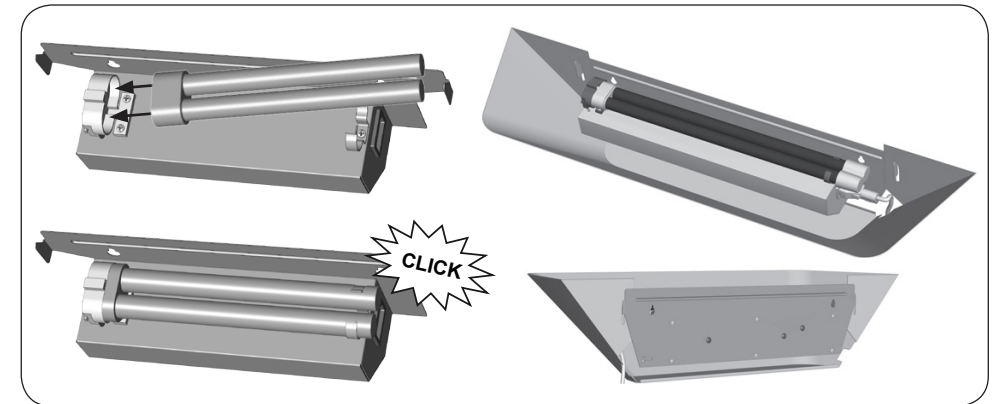

- beltéri használatra
- csak száraz helyen használható
- a lámpa két évente cserélendő

Robbantott ábra

A ,B' pontban látható ábra magyarázata

Szám	Megnevezés	Szám	Megnevezés
1	Burkolat	5	UV-A lámpa
2	Ragadólap	6	Lámpatartó
3	Burkolat háta	7	Hálózati csatlakozó
4	Elektronikus ballaszt		

B] Robbantott ábra ((jelmagyarázat a hátoldalon))

C] Borítórács le-, felhelyezése

D] Falra szerelés

E] Fénycső behelyezése/cseréje

F] Az **i-trap 45** rovarcsapda műszaki adatai:

Technikai név	: I-trap 45E rovarcsapda
Védett terület	: 45m ²
Fényforrás	: 1x36W törésbiztos UV-A PL
UV-A lámpa típusa	: RoHS tanúsított UV-A lámpa
Áramigény	: 110-240V – 50-60Hz
Működési elv	: Ragadólapos (1 db mellékelve)
Áramfogyasztás/súly	: 43W/4Kg
Anyag	: Fehér fém ház
Védettség fok	: IP20
Garancia	: 2 év az értékesítés helyén
Építési norma	: a rovarcsapdákra vonatkozó acc.EN 60.335-2-59 nemzetközi szabvány
Lámpa élettartam	: 9000 üzemóra
Méret (H.Sz.M.)	: 700x180x150mm
CE-megfelelőség	: Van
Felszerelhetőség	: Falra szerelhető
Kábel és csatlakozó	: szabvány EU csatlakozóval szállítva
Csomagolás	: Erős kartondoboz
Használati utasítás	: Angol és Magyar nyelven
Karbantartás	: A készülék karbantartása különleges szerszámot nem igényel