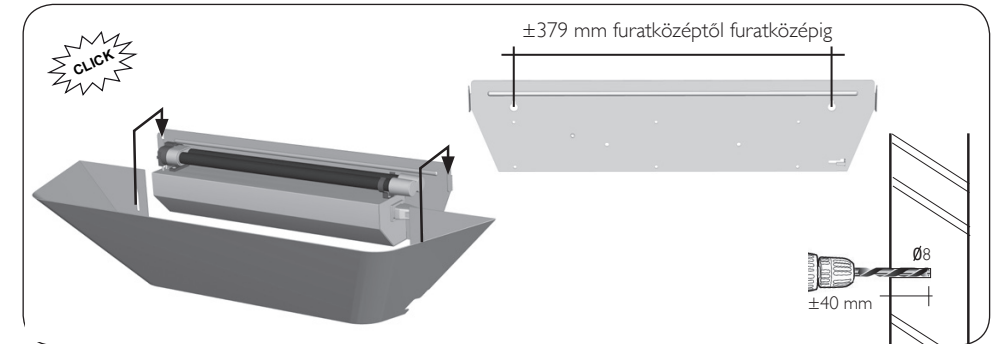

- beltéri használatra
- csak száraz helyen használható
- a lámpa két évente cserélendő

Robbantott ábra

A ,B' pontban látható ábra magyarázata

Szám	Megnevezés	Szám	Megnevezés
1	Burkolat	5	UV-A lámpa
2	Ragadólap	6	Lámpatartó
3	Burkolat háta	7	Hálózati csatlakozó
4	Elektronikus ballaszt		

B] Robbantott ábra ((jelmagyarázat a hátoldalon))

C] Borítórács le-, felhelyezése

D] Falra szerelés

E] Fénycső behelyezése/cseréje

F] Az **i-trap 45** rovarcsapda műszaki adatai:

Technikai név	: I-trap 45E rovarcsapda
Védett terület	: 45m ²
Fényforrás	: 1x36W törésbiztos UV-A PL
UV-A lámpa típusa	: RoHS tanúsított UV-A lámpa
Áramigény	: 110-240V – 50-60Hz
Működési elv	: Ragadólapos (1 db mellékelve)
Áramfogyasztás/súly	: 43W/4Kg
Anyag	: Fehér fém ház
Védettség fok	: IP20
Garancia	: 2 év az értékesítés helyén
Építési norma	: a rovarcsapdákra vonatkozó acc.EN 60.335-2-59 nemzetközi szabvány
Lámpa élettartam	: 9000 üzemóra
Méret (H.Sz.M.)	: 700x180x150mm
CE-megfelelőség	: Van
Felszerelhetőség	: Falra szerelhető
Kábel és csatlakozó	: szabvány EU csatlakozóval szállítva
Csomagolás	: Erős kartondoboz
Használati utasítás	: Angol és Magyar nyelven
Karbantartás	: A készülék karbantartása különleges szerszámot nem igényel