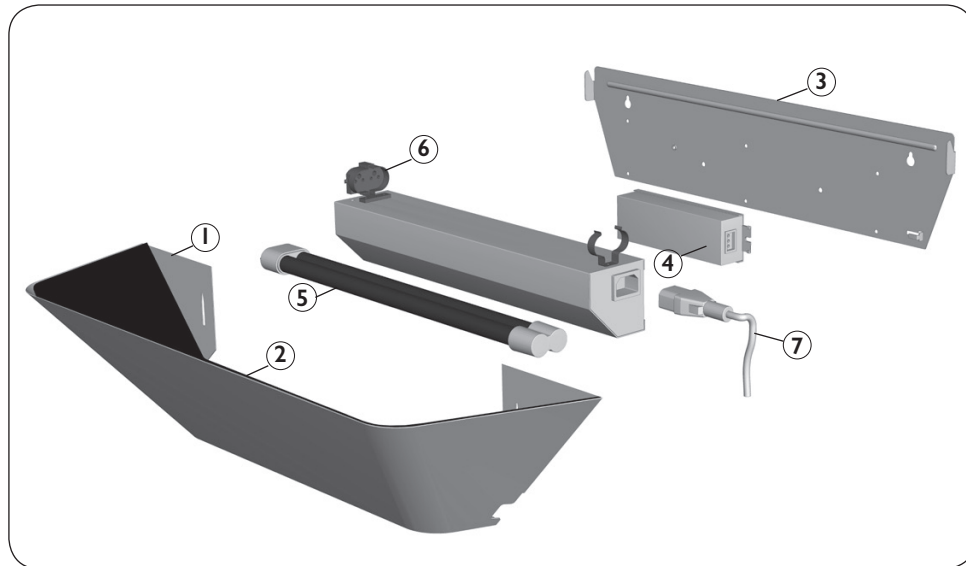

- beltéri használatra
- csak száraz helyen használható
- a lámpa két évente cserélendő

Robbantott ábra

A ,B' pontban látható ábra magyarázata

Szám	Megnevezés	Szám	Megnevezés
1	Burkolat	5	UV-A lámpa
2	Ragadólap	6	Lámpatartó
3	Burkolat háta	7	Hálózati csatlakozó
4	Elektronikus ballaszt		

2.05.1090

MAGYAR

Rovarcsapda
Használati utasítás

i-trap 45E

A] Egység / Tartalék alkatrészek

Cserélhető elemek:

1x ragadólap

1x 36 watt UV-A PL
fénycső

B] Robbantott ábra ((jelmagyarázat a hátoldalon))

C] Borítórács le-, felhelyezése

D] Falra szerelés

E] Fénycső behelyezése/cseréje

F] Az **i-trap 45** rovarcsapda műszaki adatai:

Technikai név	: I-trap 45E rovarcsapda
Védett terület	: 45m ²
Fényforrás	: 1x36W törésbiztos UV-A PL
UV-A lámpa típusa	: RoHS tanúsított UV-A lámpa
Áramigény	: 110-240V – 50-60Hz
Működési elv	: Ragadólapos (1 db mellékelve)
Áramfogyasztás/súly	: 43W/4Kg
Anyag	: Fehér fém ház
Védettség fok	: IP20
Garancia	: 2 év az értékesítés helyén
Építési norma	: a rovarcsapdákra vonatkozó acc.EN 60.335-2-59 nemzetközi szabvány
Lámpa élettartam	: 9000 üzemóra
Méret (H.Sz.M.)	: 700x180x150mm
CE-megfelelőség	: Van
Felszerelhetőség	: Falra szerelhető
Kábel és csatlakozó	: szabvány EU csatlakozóval szállítva
Csomagolás	: Erős kartondoboz
Használati utasítás	: Angol és Magyar nyelven
Karbantartás	: A készülék karbantartása különleges szerszámot nem igényel